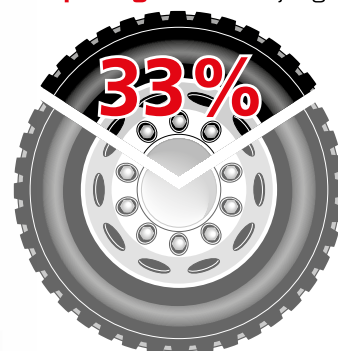

ROLLOCK

Kunt u het zich nog veroorloven
om ongebalanceerd te rijden ?

EASYBALANCE

Kunt u het zich nog veroorloven om ongebalanceerd te rijden ?

WAAROM EASY BALANCE?

- + Alleen Easy Balance is Dekra gekeurd (tast innerliner niet aan)
- + Alleen Easy Balance heeft geen problemen met vocht of het dichtslippen van ventielen
- + Testrapport besparing bandenslijtage (33 %) beschikbaar
- + Balanceren van **alle banden**, ook trailers! Niet alleen de 2 voorste banden of helemaal niet
- + Duurzaam en ook geschikt in combinatie met TPMS
- + Absolute en aantoonbare kostenbesparing op zowel banden als slijtdelen
- + Geen dure uitbalanceer machine nodig
- + Herbruikbaar, milieuvriendelijk en niet brandbaar
- + Permanente uitbalancing onder alle omstandigheden

EASY BALANCE
uitbalanceersysteem

minder geluid
geringe vibratie
betere rij-eigenschappen

Easy Balance Uitbalanceersysteem

Emmer 7,5 kg
(gemiddeld 20 banden)

125,-

EASYBALANCE
besparing bandenslijtage

Art.nr.	Omschrijving	Prijs*
617500	Easy Balance uitbalanceersysteem (emmer 7,5 kg)	€ 125,-
610100	Easy Balance uitbalanceersysteem (zakje 100 gram - 50 st)	€ 2,75
610200	Easy Balance uitbalanceersysteem (zakje 200 gram - 35 st)	€ 3,52
610300	Easy Balance uitbalanceersysteem (zakje 300 gram - 25 st)	€ 5,28
610350	Easy Balance uitbalanceersysteem (zakje 350 gram - 20 st)	€ 6,16
610500	Easy Balance uitbalanceersysteem (zakje 500 gram - 15 st)	€ 8,80

SAFE WHEEL

KWALITEITSCONTROLE SYSTEEM

Veilig en eindelijk een kwaliteitscontrole systeem voor zowel chauffeur, werkplaats als management fleetowners.

WAAROM SAFE WHEEL TWIN?

- + Voorkom het risico van loslopende wielen uit veiligheid en kostenoverweging
- + Eenvoudig te monteren en demonteren
- + Met een door u uitgekozen kleur Safe Wheel Twin bepaalt u de status (*nog eventueel aanhaal moment actie*)
- + Na juiste montering en juiste aanhaalmoment Safe Wheel of Rollock monteren voor definitief TUV gekeurde borging