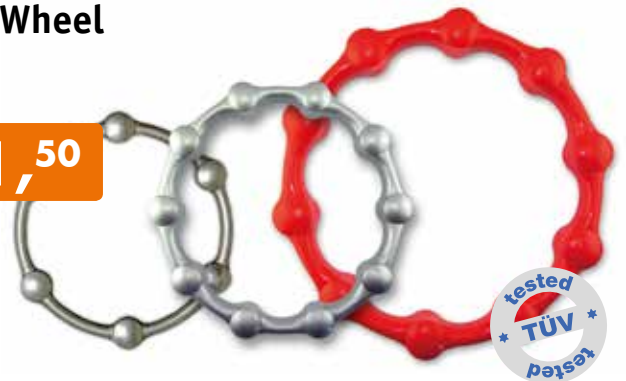

Safe Wheel

Vanaf

21,⁵⁰